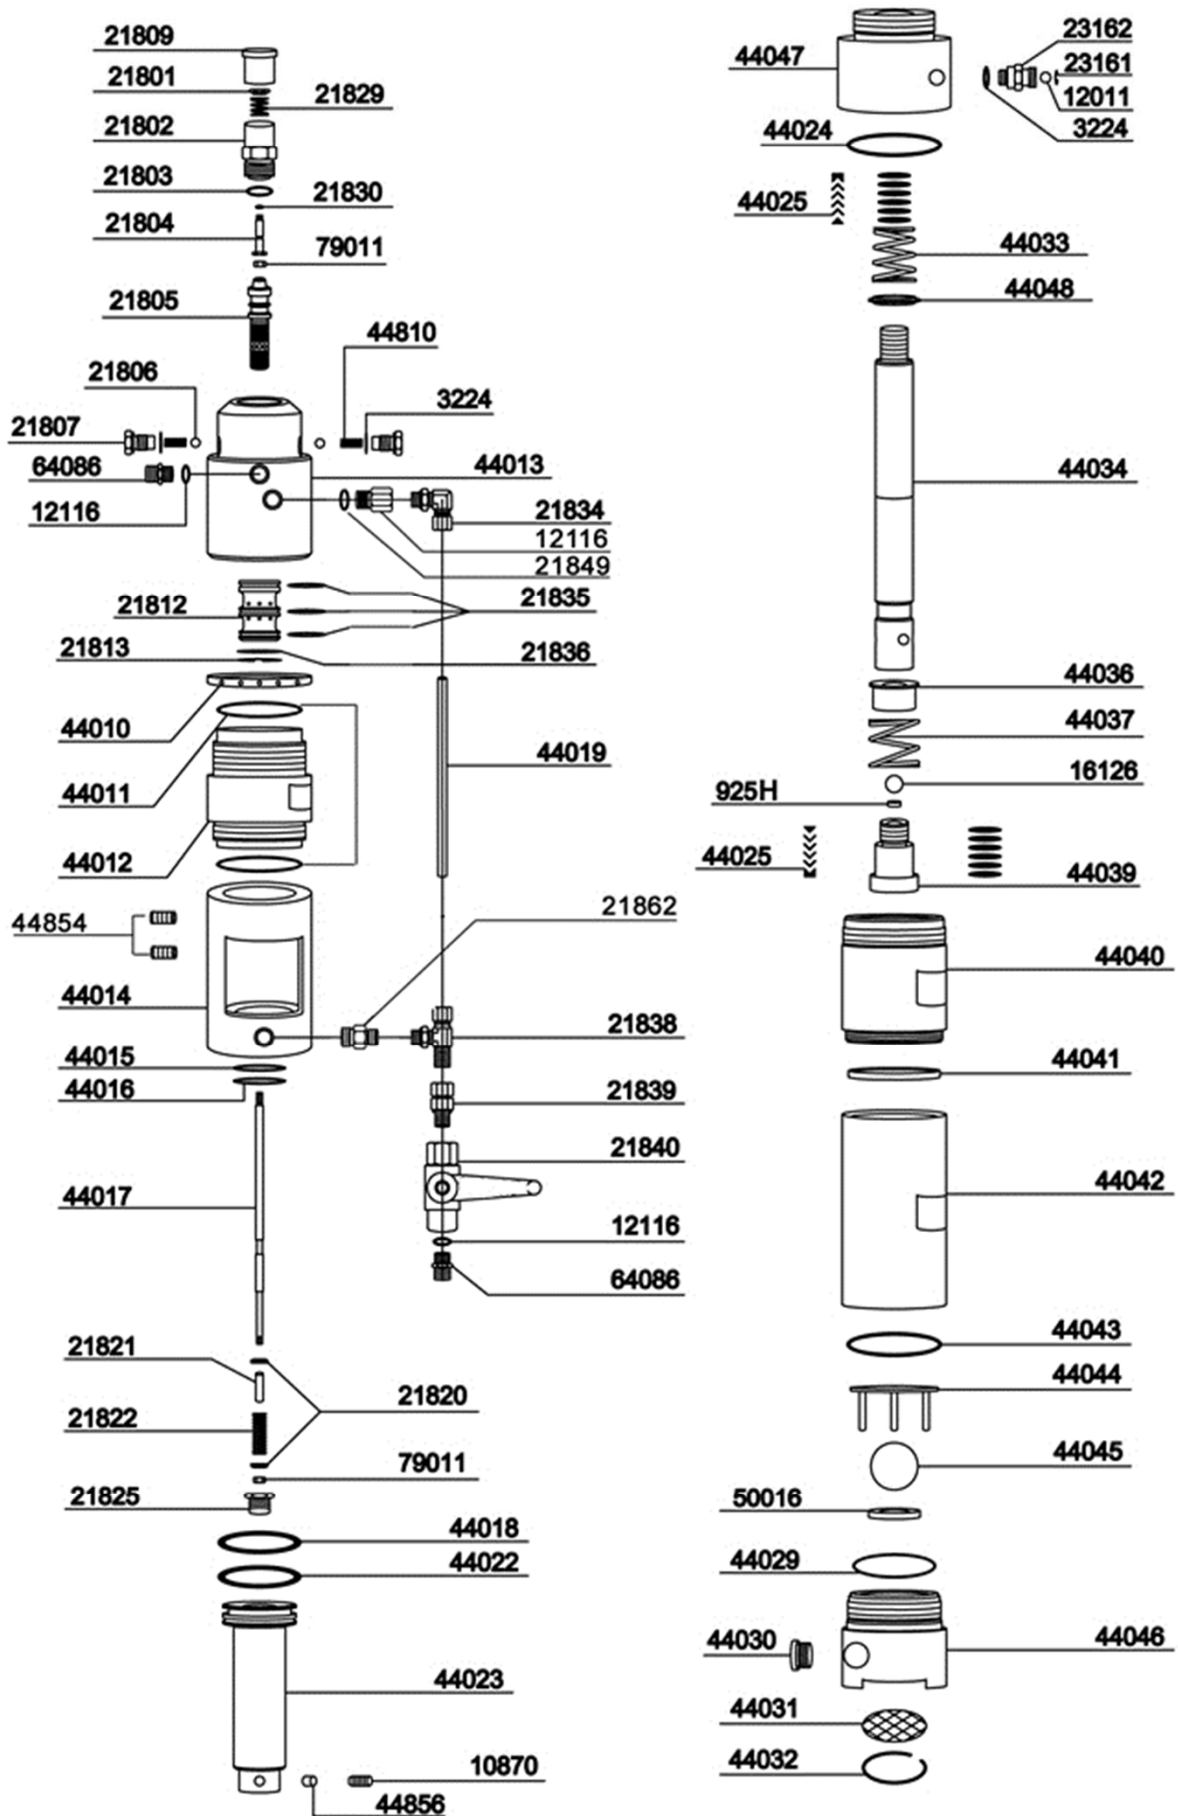

ESPLOSO
Pompante MIURA 44000

ESPLOSO
Parte idraulica & Carrello - MIURA 44000